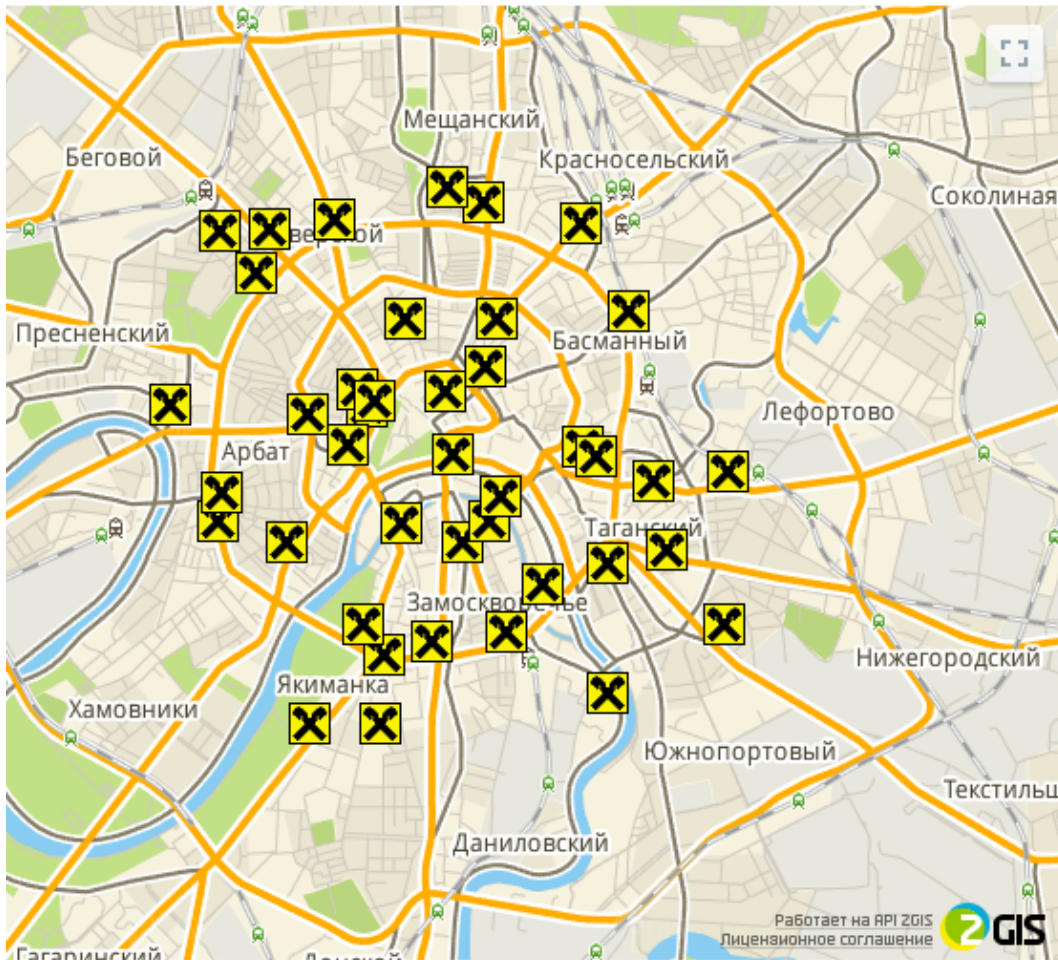

ФИЛИАЛЫ

- Все филиалы вашей компании
- Пункты выдачи товаров
- Для банков: банкоматы и доп.офисы