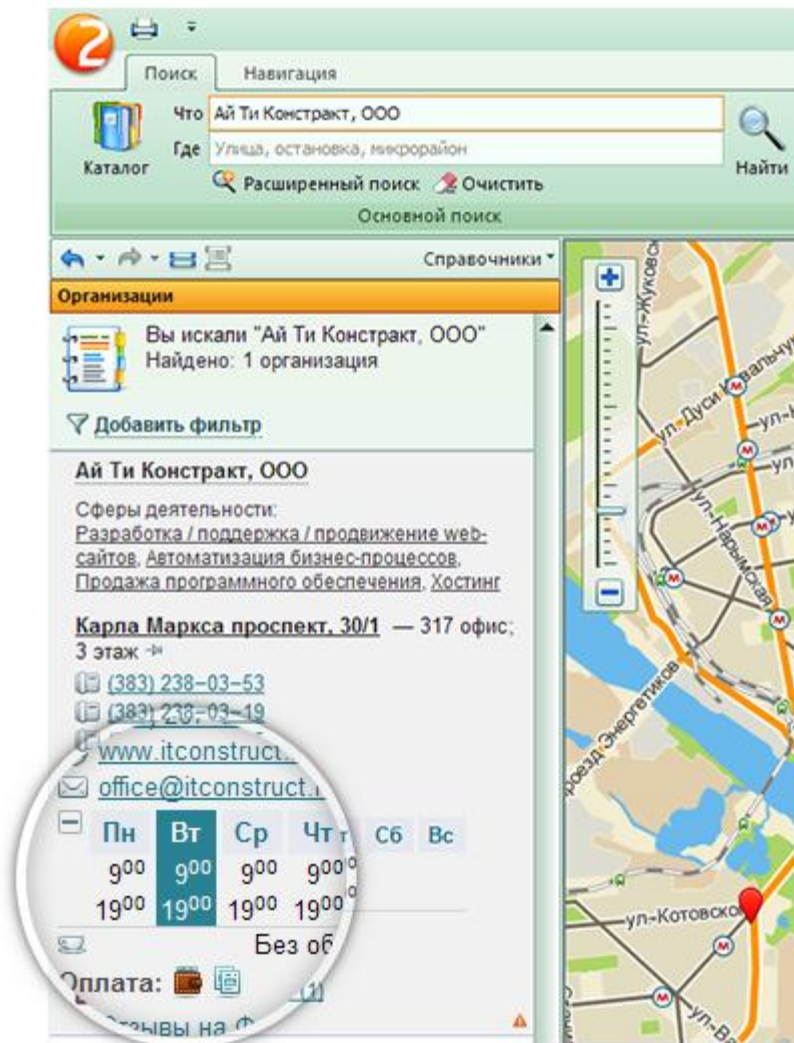

КУПИТЬ У ВАС

- Часы работы вашей организации
- Указание способов оплаты
- Ссылка на ваш сайт в справочнике 2ГИС (актуально для интернет-магазинов).